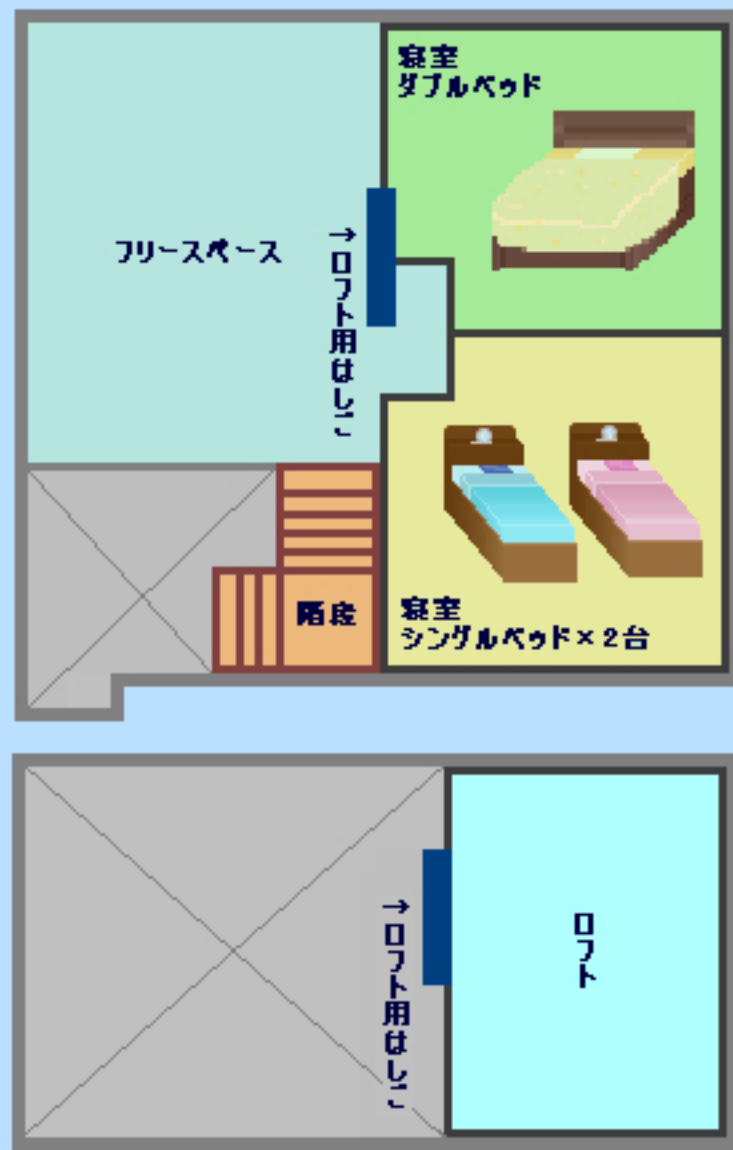

ホテルエルウス コロアマップ

←屋外分別ゴミ置き場

※ゴミは分別していただき
お帰りにこちらのゴミ置き場
に入れてください

スロープ

民家ガレージ

※ここには駐車しないでください！

ウッドデッキ
テラス

ログハウス

縁側

屋外バス→

屋外シャワー↑

↑屋外トイレ

倉庫

↑バーベキューコンロ

テントサイト

駐車スペース

1F

2F

ログハウス間取図

※車で芝生エリアには
絶対に進入しないでください！